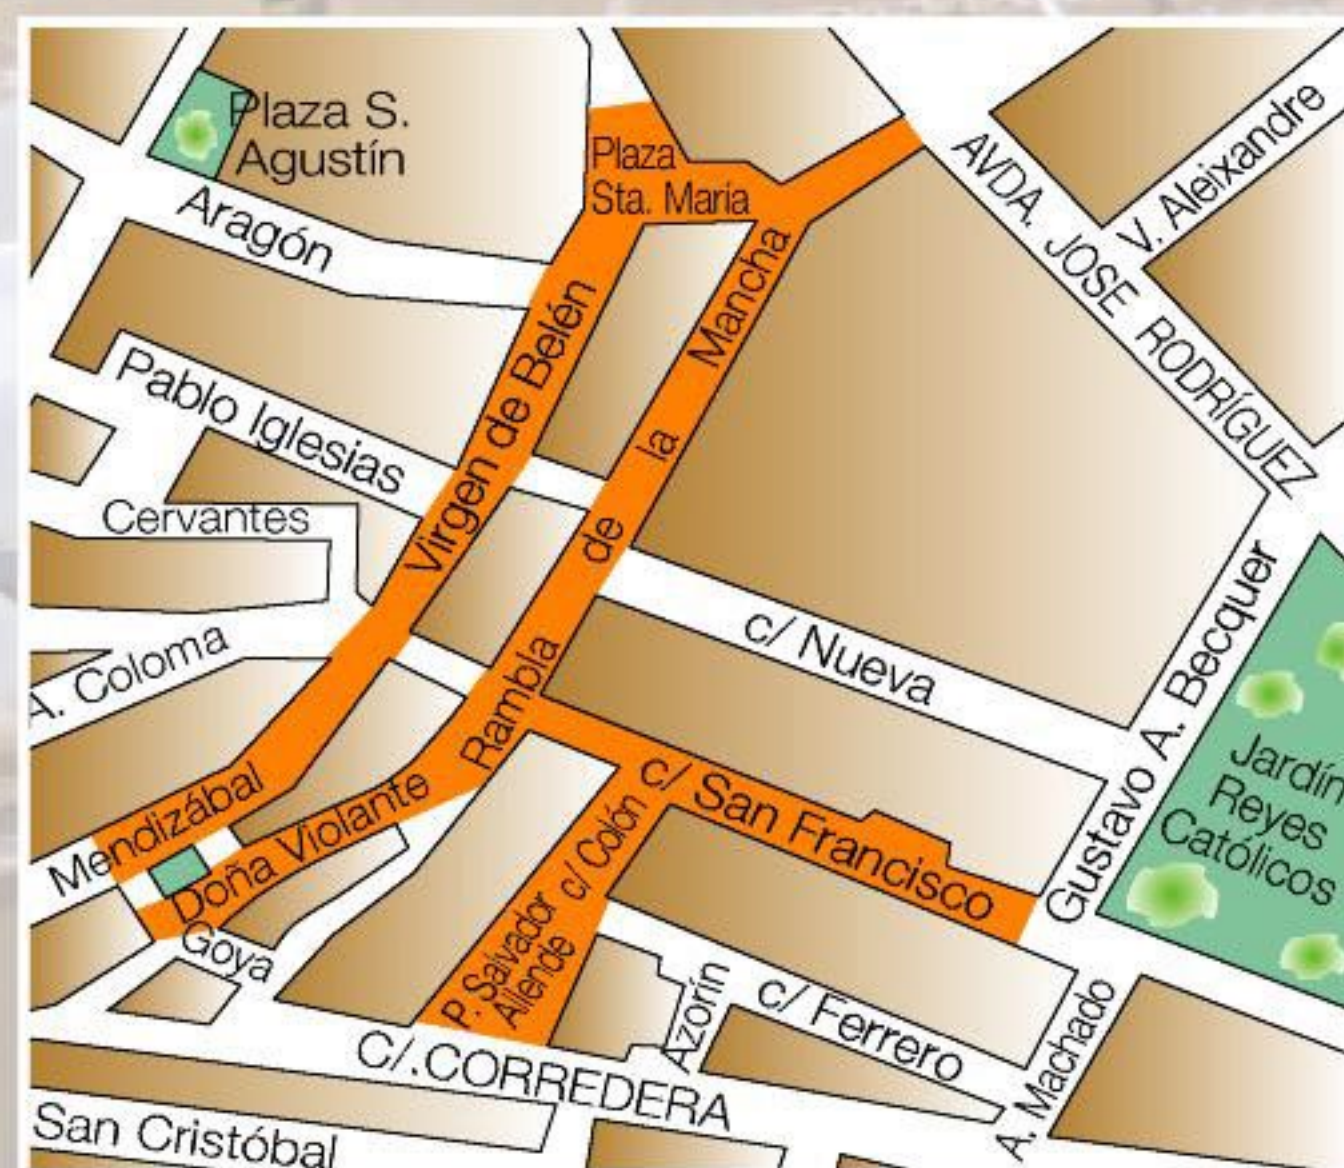

# SERVICIO MUNICIPAL DE RECOGIDA SELECTIVA ZONA COMERCIAL

AYUNTAMIENTO  
DE ALMANSA

El Ayuntamiento de Almansa junto con la empresa Eco Actrins, S.L., han establecido un sistema de recogida para **cartones** y **plásticos de embalaje** puerta a puerta para los comercios de la zona centro, a fin de facilitarles su recogida de manera eficaz y con las menores molestias.

## ¿Donde?

Esta recogida se realizará en las calles:

- Rambla de la Mancha (desde Avda. José Rodríguez hasta D<sup>a</sup> Violante).
- C/. San Francisco.
- C/. Colón - Plaza Salvador Allende.
- C/. Virgen de Belén (desde Fuente del León hasta Plaza Santa María).